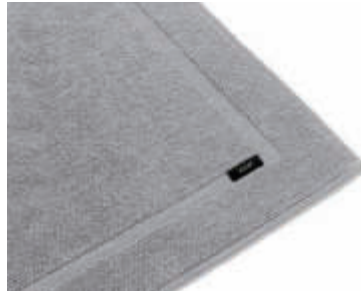

JOOP! PEARL **CAPSULE**

FARBEN	ART.-NR.	GRÖSSE	PREIS

72.13.095	50 × 70 cm	€ 54,95
72.13.170	60 × 90 cm	€ 79,95
72.13.220	70 × 120 cm	€ 109,95

100% Baumwolle
Florhöhe: ca. 8 mm